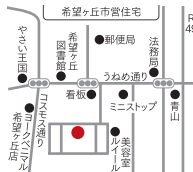

モンプー
TEL.024-961-1810
郡山市大槻町菅田53-3
□営業時間/10:00~18:00
□定休日/日曜日 ※第2日曜日は営業
□駐車場/有 ※郡山市内無料送迎致します

SAL_1806_65019

天然温泉でリフレッシュ
お盆期間中休まず営業します

郡山唯一の芒硝泉かけ流し温泉です。広い大浴場で疲れを癒しながら、身体を芯からじっくり温めませんか。新陳代謝を活発にし、血行促進、疲労回復、肌の若返り効果が期待できると話題の炭酸風呂(女性専用)も楽しめます。