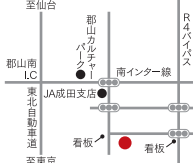

十割手打ち蕎麦処 富田茶屋

TEL.024-973-8765
郡山市町東1-183
□営業時間/11:00~14:00、18:00~21:00
□定休日/月曜日(祝日の場合は営業)
□駐車場/有

SAL_1808_64758

夏メニュー特集 vol.2

涼を感じるひんやりメニュー
暑い夏を乗り切るスタミナメニューなど
お店一押しのお届けします

〈松プラン〉和食膳
料理内容は写真と異なる場合がございます。ご予約の時点でご了承ください。

ホテルバーデン

TEL.024-947-7777
郡山市安積町成田字鳥ノ前2-3
□駐車場/225台 [ホテルバーデン] [温泉]
無料バス送迎は10名様以上(25km圏内、一往復)、各プラン1室2名様(シングルルームにエキストラベッド使用)の宿泊が原則です。

SAL_1808_65026

(写真は竹/梅も吸・鯛ぼん・枝豆・お漬物・果物付)

帰郷の家族やお客さんと お盆はうなぎでもおてなし

じっくり焼き上げたうなぎはふっくらやわらか。秘伝のタレは甘さ控えめでさっぱりとした味わいの美味しいうなぎが楽しめます。厳選された国産うなぎは栄養価も高く夏バテ防止に最適!ボリューム満点のうなぎ重をぜひご賞味ください。