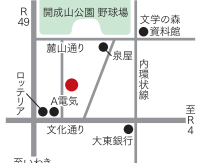

ナマステ ロイヤルインド

TEL.024-932-7071
郡山市開成2-31-14
□営業時間/ランチ 11:00~14:30
ディナー 17:00~21:30
□定休日/水曜日 □駐車場/有

SAL_1808_65058

フォンデュのお得な 人気のパンをどうぞ...

おいしい焼きたてのパンを毎日おとどけします!

1日各100個限定 8/12(日) ▶▶ 17(金)まで

¥110 ▶ ¥80 ¥30 OFF
イチオシ

¥160 ▶ ¥120 ¥40 OFF
パリパリ豚まん
豚まんをまるごと1個春巻きの皮で包んで揚げました。パリパリの食感がたまりません。

¥160 ▶ ¥120 ¥40 OFF
牛肉たっぷりカレーパン
じっくり煮込んだ野菜に大きめの牛肉がたっぷり

塩パン
中は発酵バター風味の油脂がたっぷり。ジュワッとした塩パンは人気爆発中! こたわりの岩塩がきめて!

024-935-9285
郡山市新屋敷2-129
営業時間/7:30~18:00 (金・土は18:30)
定休日/水曜日 ※表示価格は税別です
※8/15(水)は休み

開成 亀久田

おもてなしの心をこめた涼やかな日本料理を

旬の食材を 楽しむお店

夏のおもてなし 涼会席

昼の部	夜の部
松花堂弁当 2,200円	夏会席 5,000円~
特選松花堂弁当 3,000円	鯉会席 8,000円~
昼会席 3,500円~	

※ご予算に応じて承ります ※3日前まで要予約 ※表記料金は税別

日本料理 開成 亀久田 -さくでん-

〒963-8851 郡山市開成4丁目29-5
TEL.024-983-8568

□営業時間/昼11:00~14:00 夜17:00~22:00
□駐車場/有 □定休日/日曜日
※ご予約があれば営業いたします。