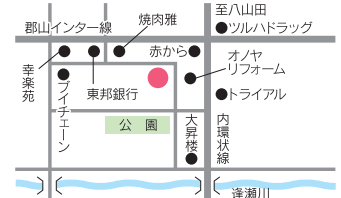

2018年7月19日付 福島民報に掲載されました

ひのき酵素風呂ZEN

予約優先 TEL.024-973-8588

郡山市備前館2-96 ひのき酵素風呂ZEN 検索

営業時間/10:00~20:00(最終受付19:00)

★時間相談可 ★当日予約可(予約優先)

定休日/月曜・月曜が祝日の場合は火曜

**国家プロジェクトにも用いられる
会津天寶の玄米甘酒**