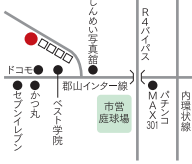

■ 郡山市富田町日吉ヶ丘191-4
■ 9:30~18:00
■ 不定休
■ 有
■ 女性専用

女性のための整体!

辛い症状はゆうにおまかせ
筋肉のバランスと骨格を整えリンパの流れを改善。冷房からの冷えや湿度の高い暑さから起こる、関節痛や頭の重だるさ、むくみ、首肩痛、腰痛、膝痛などでお悩みの方! 楽で軽くスッキリを実感してみませんか?

初回のみ 整体60分 ▶ 3,000円

整体コース
60分 4,000円
90分 5,500円
整体とオイルリンパのセットコース
90分 5,500円
120分 8,000円